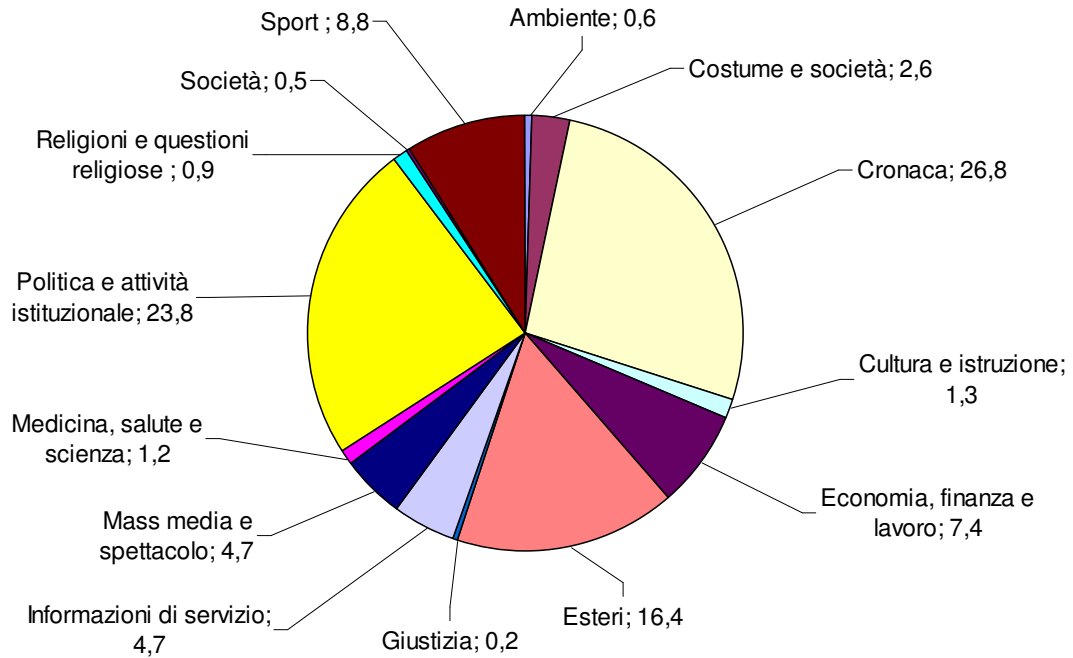

TG1: Tempi di argomento
Periodo: luglio-settembre 2009
(valori %)

TG2: Tempo di argomento
Periodo: luglio-settembre 2009
(valori %)

TG3 - Tempo di argomento
Periodo: luglio-settembre 2009
(valori %)

TG4: Tempo di argomento
Periodo: luglio-settembre 2009
(valori %)

TG5: Tempo di argomento
Periodo: luglio-settembre 2009
(valori %)

STUDIO APERTO: Tempi di argomento
Periodo: luglio-settembre 2009
(valori %)

TG LA7: Tempo di argomento
Periodo: luglio-settembre 2009
(valori %)

RaiNews24: Tempo di argomento
Periodo: luglio-settembre 2009
(valori %)

SkyTg24: Tempo di argomento
Periodo: luglio-settembre 2009
(valori %)