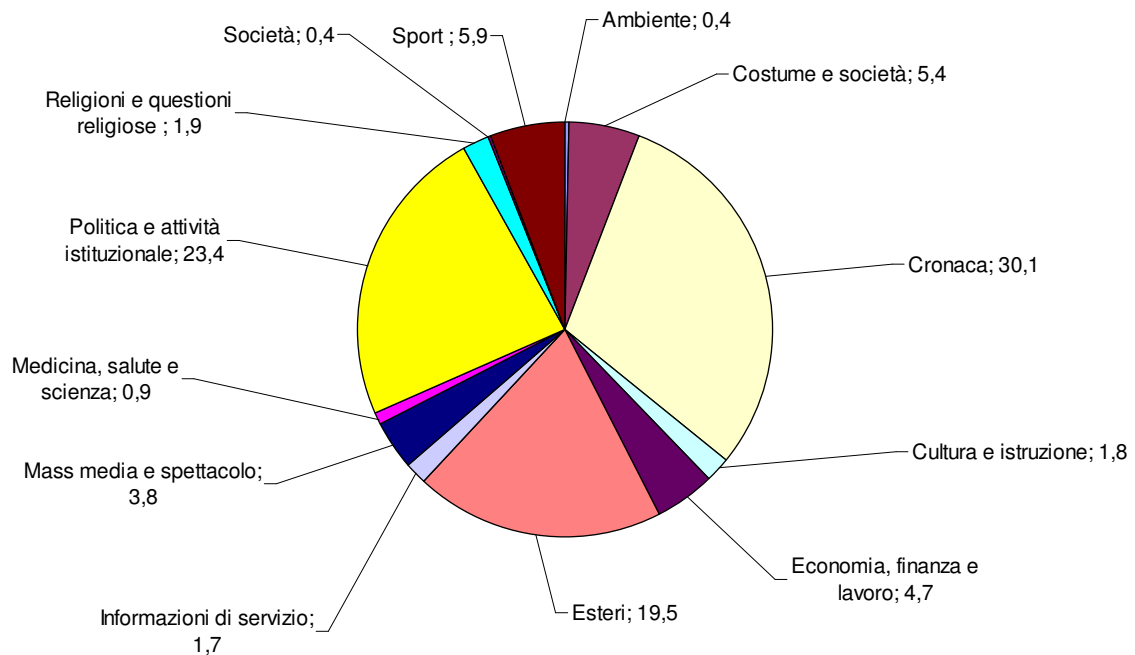

TG1: Tempi di argomento
Periodo: luglio-settembre 2009
(valori %)

TG2: Tempo di argomento
Periodo: luglio-settembre 2009
(valori %)

TG3 - Tempo di argomento
Periodo: luglio-settembre 2009
(valori %)

TG4: Tempo di argomento
Periodo: luglio-settembre 2009
(valori %)

TG5: Tempo di argomento
Periodo: luglio-settembre 2009
(valori %)

STUDIO APERTO: Tempi di argomento
Periodo: luglio-settembre 2009
(valori %)

TG LA7: Tempo di argomento
Periodo: luglio-settembre 2009
(valori %)

RaiNews24: Tempo di argomento
Periodo: luglio-settembre 2009
(valori %)

SkyTg24: Tempo di argomento
Periodo: luglio-settembre 2009
(valori %)