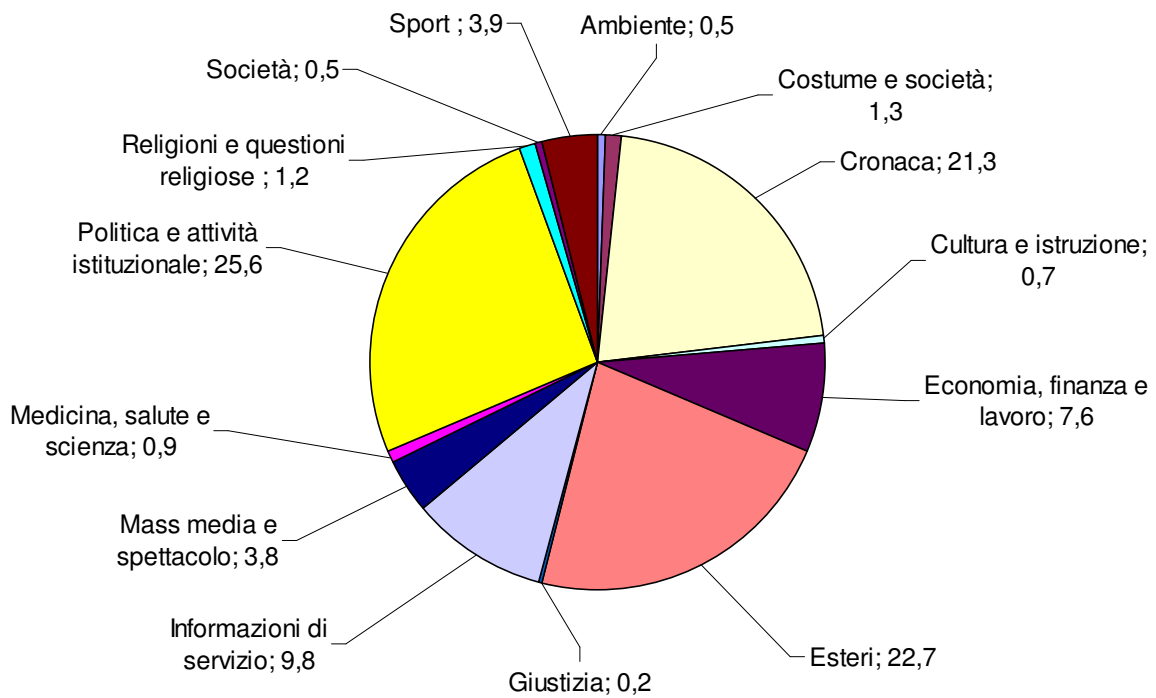

TG1: Tempi di argomento
Periodo: luglio-settembre 2009
(valori %)

TG2: Tempo di argomento
Periodo: luglio-settembre 2009
(valori %)

TG3 - Tempo di argomento
Periodo: luglio-settembre 2009
(valori %)

TG4: Tempo di argomento
Periodo: luglio-settembre 2009
(valori %)

TG5: Tempo di argomento
Periodo: luglio-settembre 2009
(valori %)

STUDIO APERTO: Tempi di argomento
Periodo: luglio-settembre 2009
(valori %)

TG LA7: Tempo di argomento
Periodo: luglio-settembre 2009
(valori %)

RaiNews24: Tempo di argomento
Periodo: luglio-settembre 2009
(valori %)

SkyTg24: Tempo di argomento
Periodo: luglio-settembre 2009
(valori %)