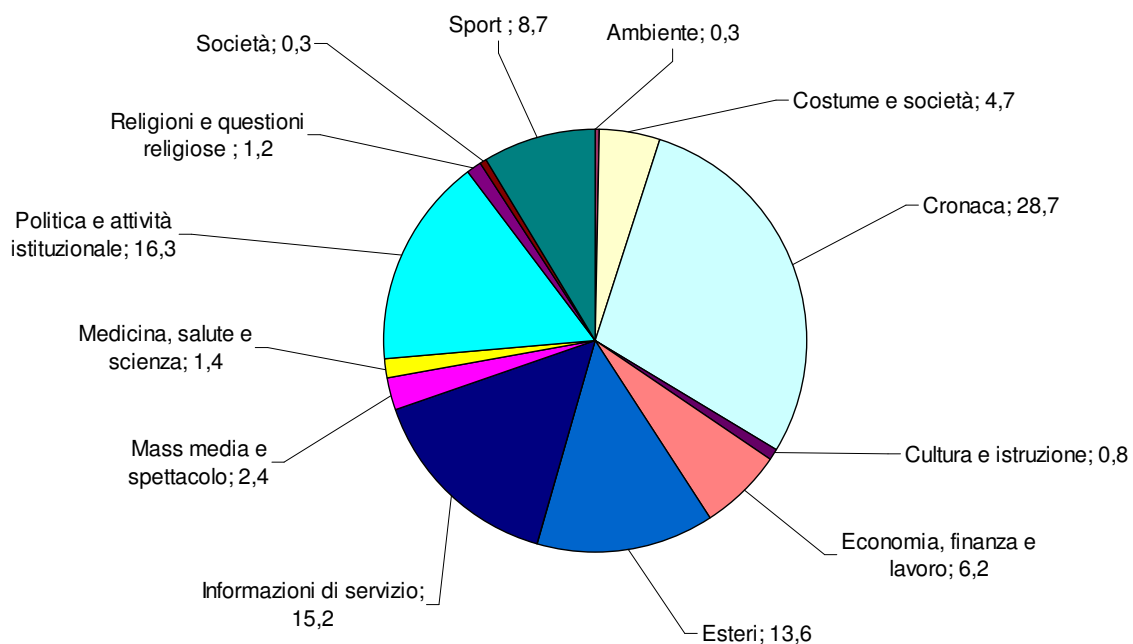

TG1: Tempi di argomento
Periodo: luglio-settembre 2009
(valori %)

TG2: Tempo di argomento
Periodo: luglio-settembre 2009
(valori %)

TG3 - Tempo di argomento
Periodo: luglio-settembre 2009
(valori %)

TG4: Tempo di argomento
Periodo: luglio-settembre 2009
(valori %)

TG5: Tempo di argomento
Periodo: luglio-settembre 2009
(valori %)

STUDIO APERTO: Tempi di argomento
Periodo: luglio-settembre 2009
(valori %)

TG LA7: Tempo di argomento
Periodo: luglio-settembre 2009
(valori %)

RaiNews24: Tempo di argomento
Periodo: luglio-settembre 2009
(valori %)

SkyTg24: Tempo di argomento
Periodo: luglio-settembre 2009
(valori %)