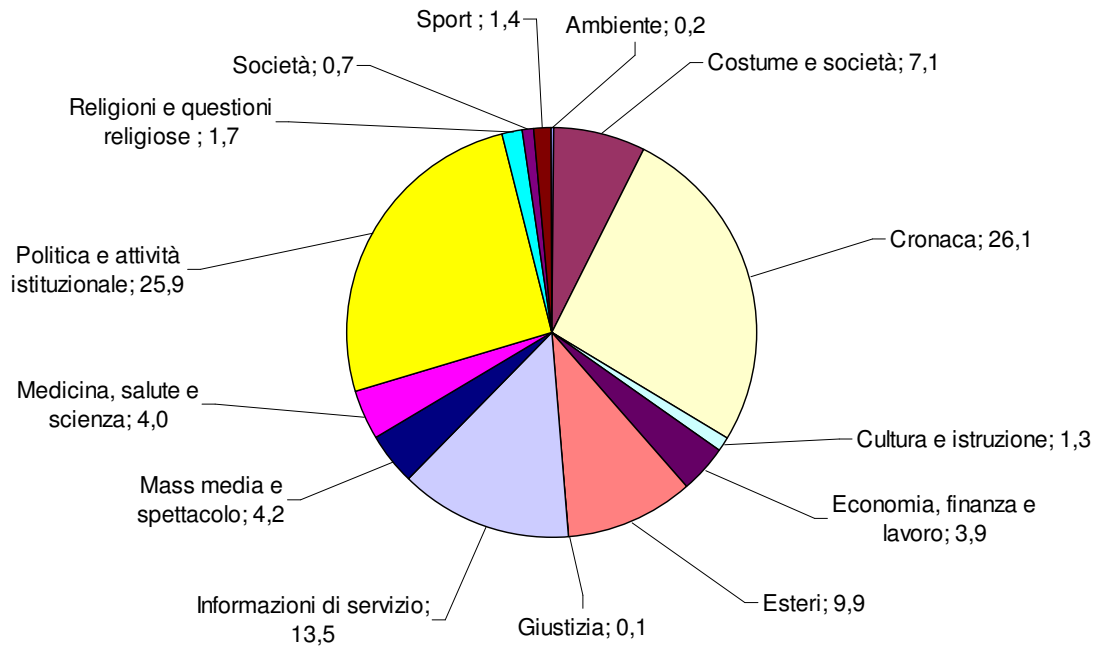

TG1: Tempi di argomento
Periodo: luglio-settembre 2009
(valori %)

TG2: Tempo di argomento
Periodo: luglio-settembre 2009
(valori %)

TG3 - Tempo di argomento
Periodo: luglio-settembre 2009
(valori %)

TG4: Tempo di argomento
Periodo: luglio-settembre 2009
(valori %)

TG5: Tempo di argomento
Periodo: luglio-settembre 2009
(valori %)

STUDIO APERTO: Tempi di argomento
Periodo: luglio-settembre 2009
(valori %)

TG LA7: Tempo di argomento
Periodo: luglio-settembre 2009
(valori %)

RaiNews24: Tempo di argomento
Periodo: luglio-settembre 2009
(valori %)

SkyTg24: Tempo di argomento
Periodo: luglio-settembre 2009
(valori %)