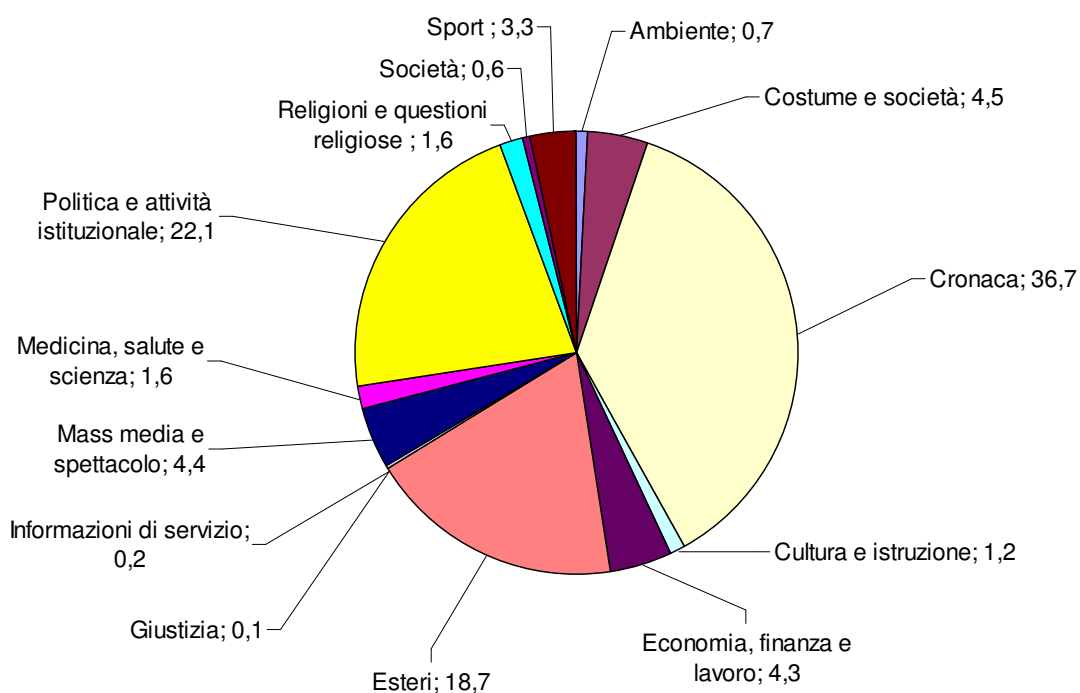

TG1: Tempi di argomento
Periodo: luglio-settembre 2009
(valori %)

TG2: Tempo di argomento
Periodo: luglio-settembre 2009
(valori %)

TG3 - Tempo di argomento
Periodo: luglio-settembre 2009
(valori %)

TG4: Tempo di argomento
Periodo: luglio-settembre 2009
(valori %)

TG5: Tempo di argomento
Periodo: luglio-settembre 2009
(valori %)

STUDIO APERTO: Tempi di argomento
Periodo: luglio-settembre 2009
(valori %)

TG LA7: Tempo di argomento
Periodo: luglio-settembre 2009
(valori %)

RaiNews24: Tempo di argomento
Periodo: luglio-settembre 2009
(valori %)

SkyTg24: Tempo di argomento
Periodo: luglio-settembre 2009
(valori %)