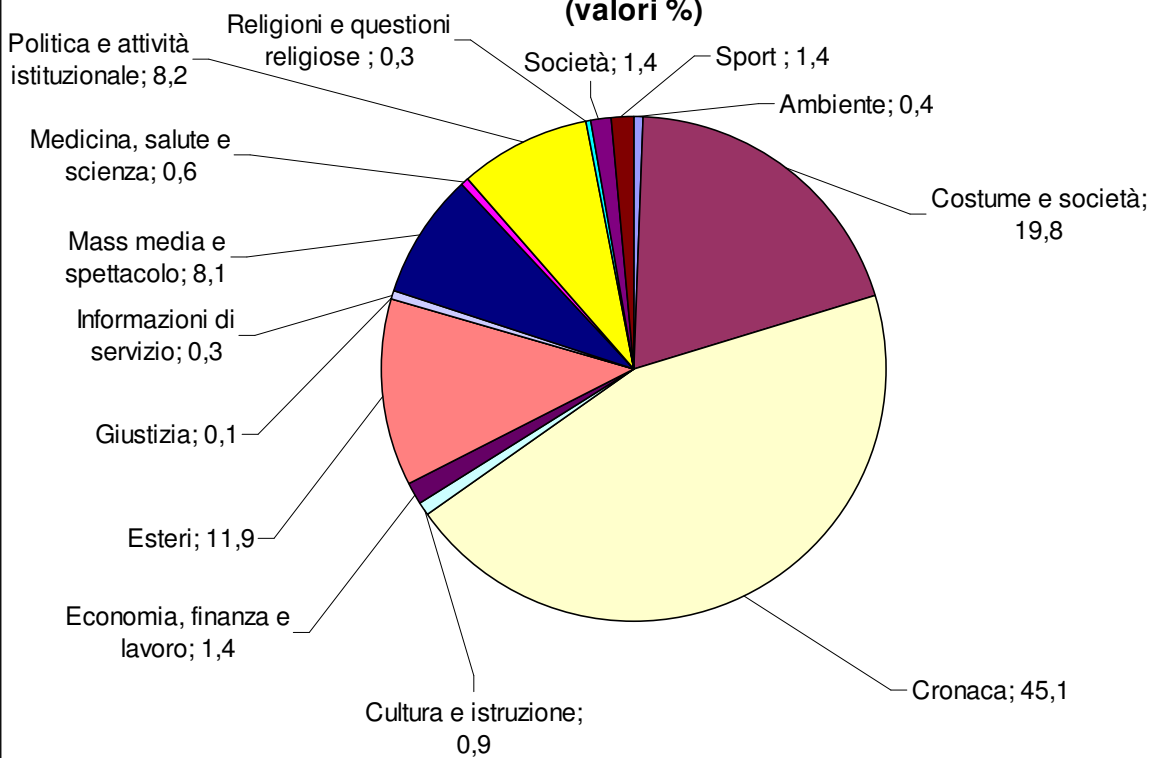

TG1: Tempi di argomento
Periodo: luglio-settembre 2009
(valori %)

TG2: Tempo di argomento
Periodo: luglio-settembre 2009
(valori %)

TG3 - Tempo di argomento
Periodo: luglio-settembre 2009
(valori %)

TG4: Tempo di argomento
Periodo: luglio-settembre 2009
(valori %)

TG5: Tempo di argomento
Periodo: luglio-settembre 2009
(valori %)

STUDIO APERTO: Tempi di argomento
Periodo: luglio-settembre 2009
(valori %)

TG LA7: Tempo di argomento
Periodo: luglio-settembre 2009
(valori %)

RaiNews24: Tempo di argomento
Periodo: luglio-settembre 2009
(valori %)

SkyTg24: Tempo di argomento
Periodo: luglio-settembre 2009
(valori %)