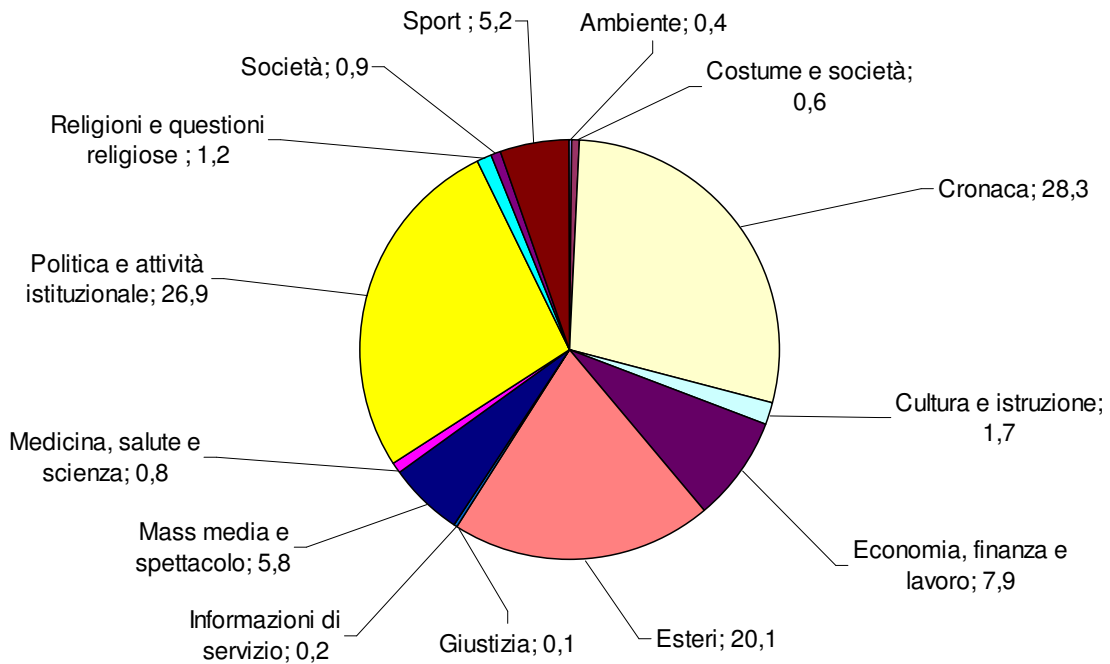

TG1: Tempi di argomento
Periodo: luglio-settembre 2009
(valori %)

TG2: Tempo di argomento
Periodo: luglio-settembre 2009
(valori %)

TG3 - Tempo di argomento
Periodo: luglio-settembre 2009
(valori %)

TG4: Tempo di argomento
Periodo: luglio-settembre 2009
(valori %)

TG5: Tempo di argomento
Periodo: luglio-settembre 2009
(valori %)

STUDIO APERTO: Tempi di argomento
Periodo: luglio-settembre 2009
(valori %)

TG LA7: Tempo di argomento
Periodo: luglio-settembre 2009
(valori %)

RaiNews24: Tempo di argomento
Periodo: luglio-settembre 2009
(valori %)

SkyTg24: Tempo di argomento
Periodo: luglio-settembre 2009
(valori %)