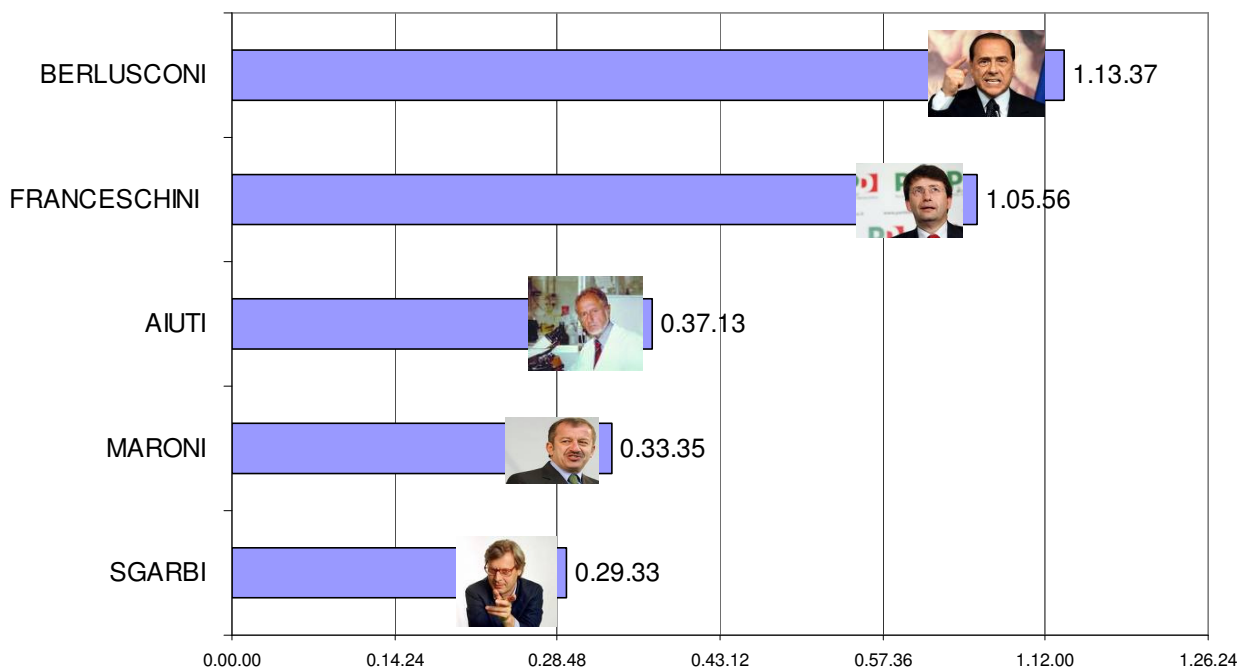

**PORTA A PORTA: tempo di parola dei primi 5 esponenti politico istituzionali**  
(1 aprile-30 giugno 2009; n. puntate: 50 di cui 2 Porta a porta estate)

**ANNOZERO: tempo di parola dei primi 5 esponenti politico istituzionali**  
(1 aprile-30 giugno 2009; n. puntate: 11)

BALLARO': tempo di parola dei primi 5 esponenti politico istituzionali  
(1 aprile-30 giugno 2009; n. puntate: 9)

MATRIX: tempo di parola dei primi 5 esponenti politico istituzionali  
(1 aprile-30 giugno 2009; n. puntate: 37)

L'INFEDELE: tempo di parola dei primi 5 esponenti politico istituzionali  
(1 aprile-30 giugno 2009; n. puntate: 5)