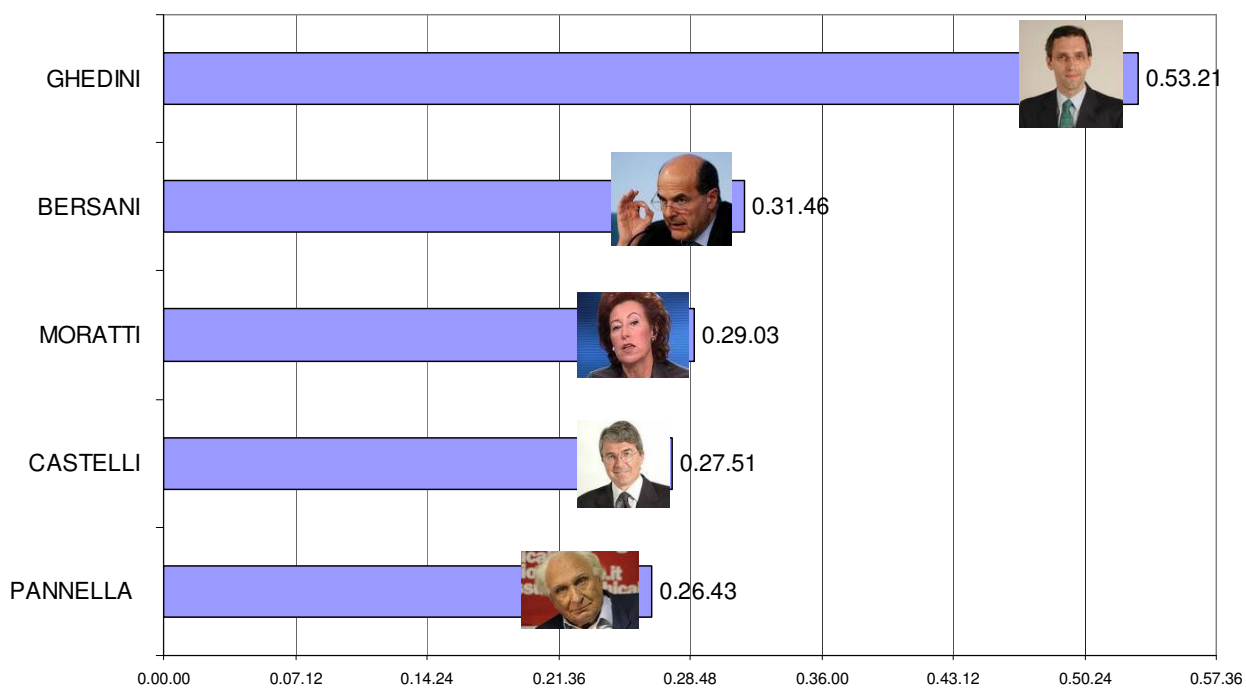

**PORTA A PORTA: tempo di parola dei primi 5 esponenti politico istituzionali**  
(1 aprile-30 giugno 2009; n. puntate: 50 di cui 2 Porta a porta estate)

**ANNOZERO: tempo di parola dei primi 5 esponenti politico istituzionali**  
(1 aprile-30 giugno 2009; n. puntate: 11)

BALLARO': tempo di parola dei primi 5 esponenti politico istituzionali  
(1 aprile-30 giugno 2009; n. puntate: 9)

MATRIX: tempo di parola dei primi 5 esponenti politico istituzionali  
(1 aprile-30 giugno 2009; n. puntate: 37)

L'INFEDELE: tempo di parola dei primi 5 esponenti politico istituzionali  
(1 aprile-30 giugno 2009; n. puntate: 5)