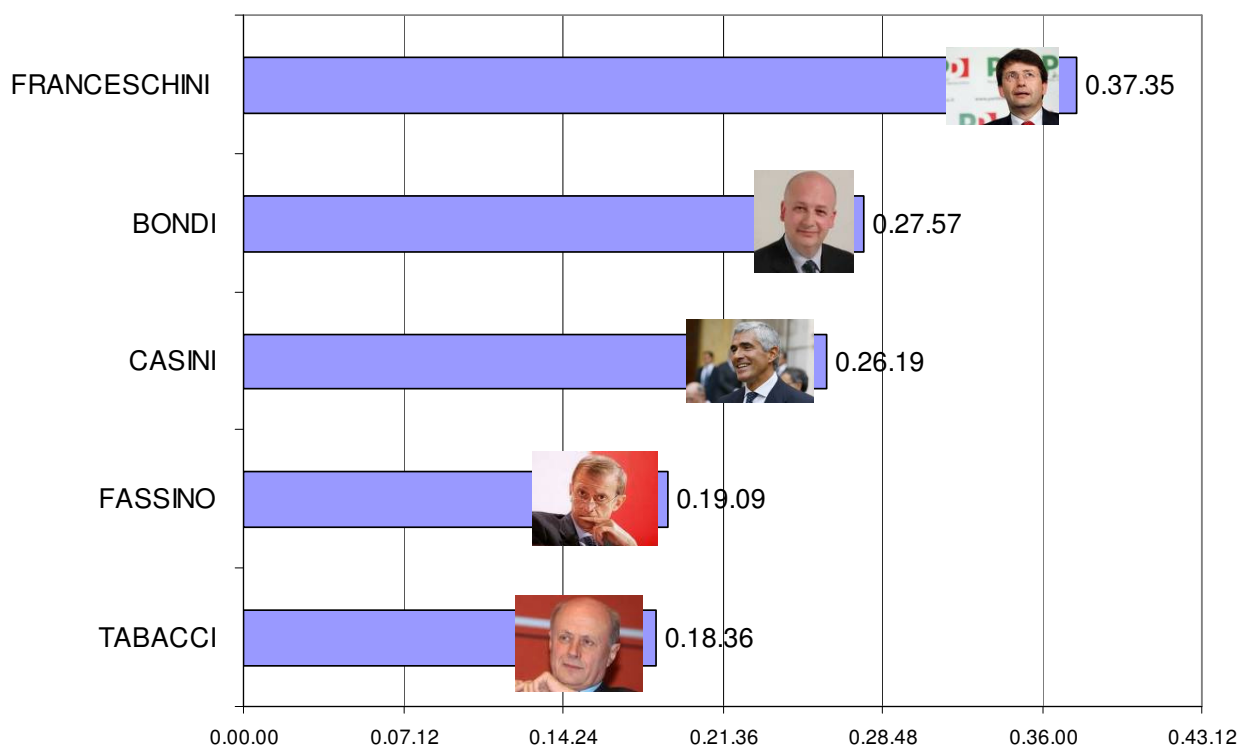

**PORTA A PORTA: tempo di parola dei primi 5 esponenti politico istituzionali**  
(1 aprile-30 giugno 2009; n. puntate: 50 di cui 2 Porta a porta estate)

**ANNOZERO: tempo di parola dei primi 5 esponenti politico istituzionali**  
(1 aprile-30 giugno 2009; n. puntate: 11)

BALLARO': tempo di parola dei primi 5 esponenti politico istituzionali  
(1 aprile-30 giugno 2009; n. puntate: 9)

MATRIX: tempo di parola dei primi 5 esponenti politico istituzionali  
(1 aprile-30 giugno 2009; n. puntate: 37)

L'INFEDELE: tempo di parola dei primi 5 esponenti politico istituzionali  
(1 aprile-30 giugno 2009; n. puntate: 5)