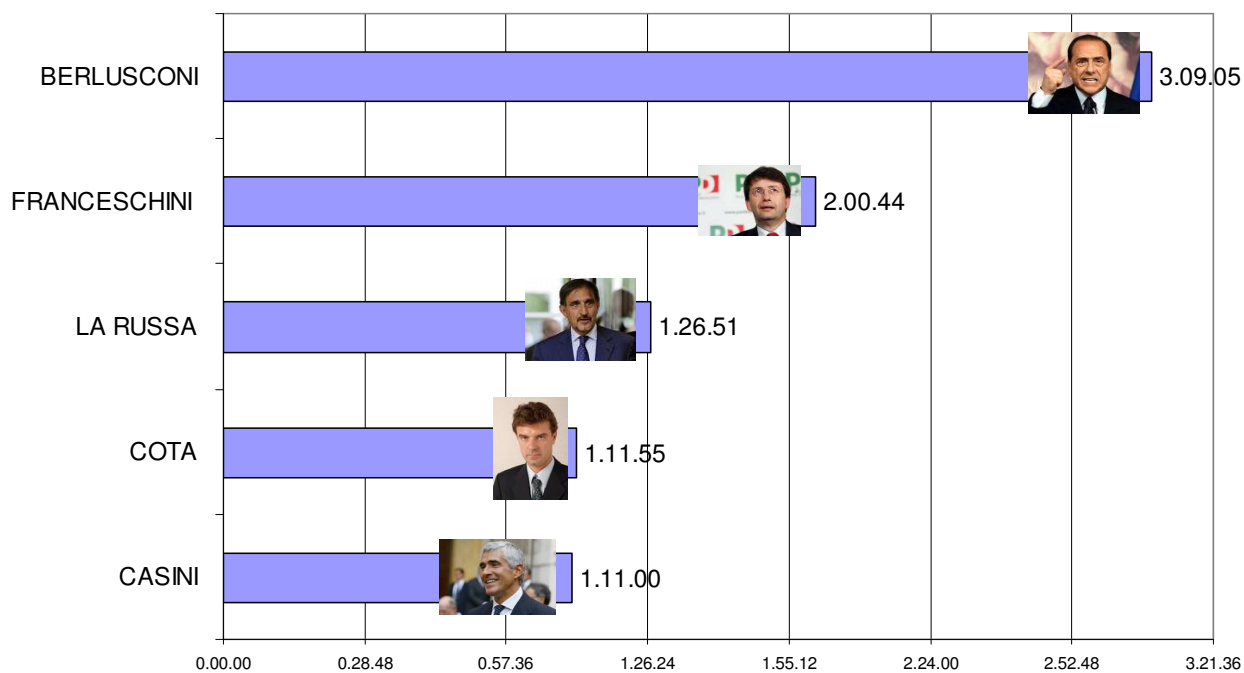

**PORTA A PORTA: tempo di parola dei primi 5 esponenti politico istituzionali**  
(1 aprile-30 giugno 2009; n. puntate: 50 di cui 2 Porta a porta estate)

**ANNOZERO: tempo di parola dei primi 5 esponenti politico istituzionali**  
(1 aprile-30 giugno 2009; n. puntate: 11)

BALLARO': tempo di parola dei primi 5 esponenti politico istituzionali  
(1 aprile-30 giugno 2009; n. puntate: 9)

MATRIX: tempo di parola dei primi 5 esponenti politico istituzionali  
(1 aprile-30 giugno 2009; n. puntate: 37)

L'INFEDELE: tempo di parola dei primi 5 esponenti politico istituzionali  
(1 aprile-30 giugno 2009; n. puntate: 5)