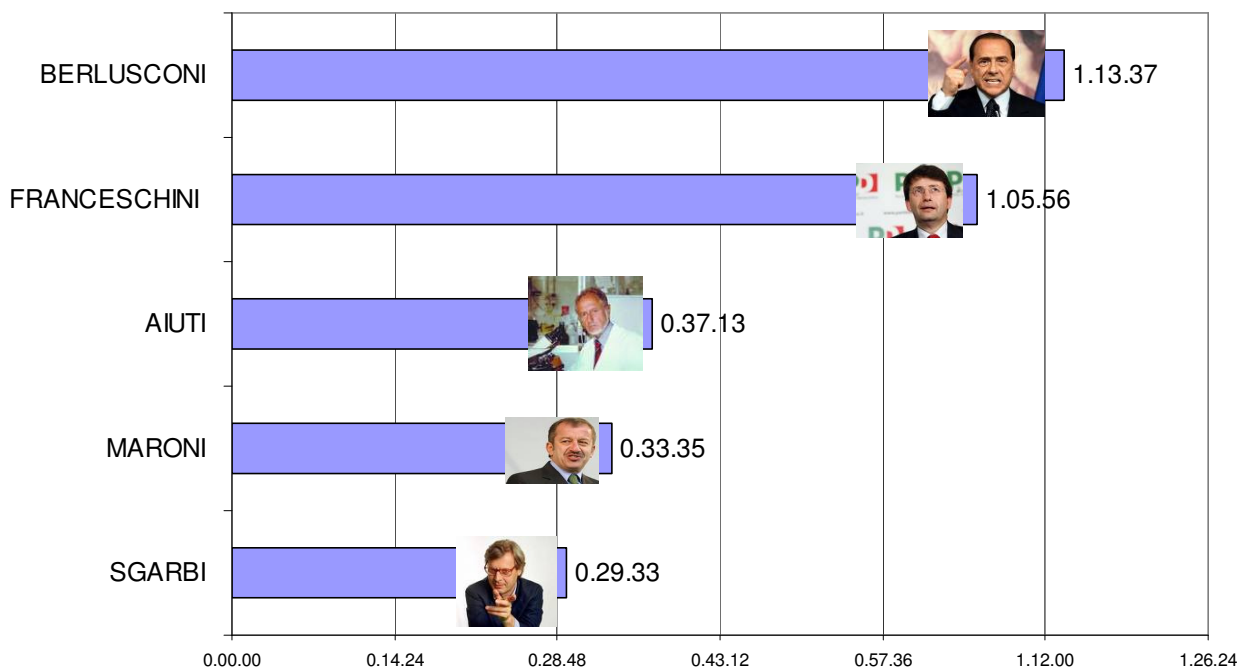

PORTA A PORTA: tempo di parola dei primi 5 esponenti politico istituzionali
(1 aprile-30 giugno 2009; n. puntate: 50 di cui 2 Porta a porta estate)

ANNOZERO: tempo di parola dei primi 5 esponenti politico istituzionali
(1 aprile-30 giugno 2009; n. puntate: 11)

BALLARO': tempo di parola dei primi 5 esponenti politico istituzionali
 (1 aprile-30 giugno 2009; n. puntate: 9)

MATRIX: tempo di parola dei primi 5 esponenti politico istituzionali
 (1 aprile-30 giugno 2009; n. puntate: 37)

L'INFEDELE: tempo di parola dei primi 5 esponenti politico istituzionali
(1 aprile-30 giugno 2009; n. puntate: 5)