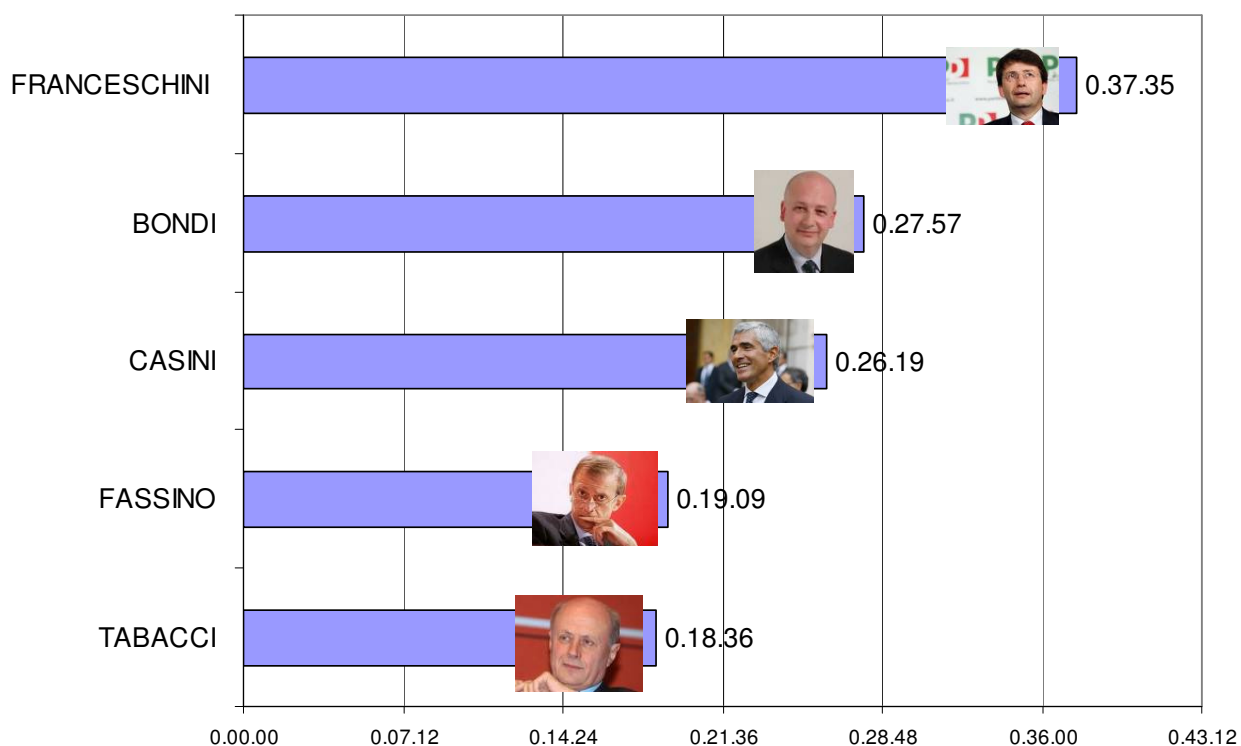

PORTA A PORTA: tempo di parola dei primi 5 esponenti politico istituzionali
(1 aprile-30 giugno 2009; n. puntate: 50 di cui 2 Porta a porta estate)

ANNOZERO: tempo di parola dei primi 5 esponenti politico istituzionali
(1 aprile-30 giugno 2009; n. puntate: 11)

BALLARO': tempo di parola dei primi 5 esponenti politico istituzionali
 (1 aprile-30 giugno 2009; n. puntate: 9)

MATRIX: tempo di parola dei primi 5 esponenti politico istituzionali
 (1 aprile-30 giugno 2009; n. puntate: 37)

L'INFEDELE: tempo di parola dei primi 5 esponenti politico istituzionali
(1 aprile-30 giugno 2009; n. puntate: 5)