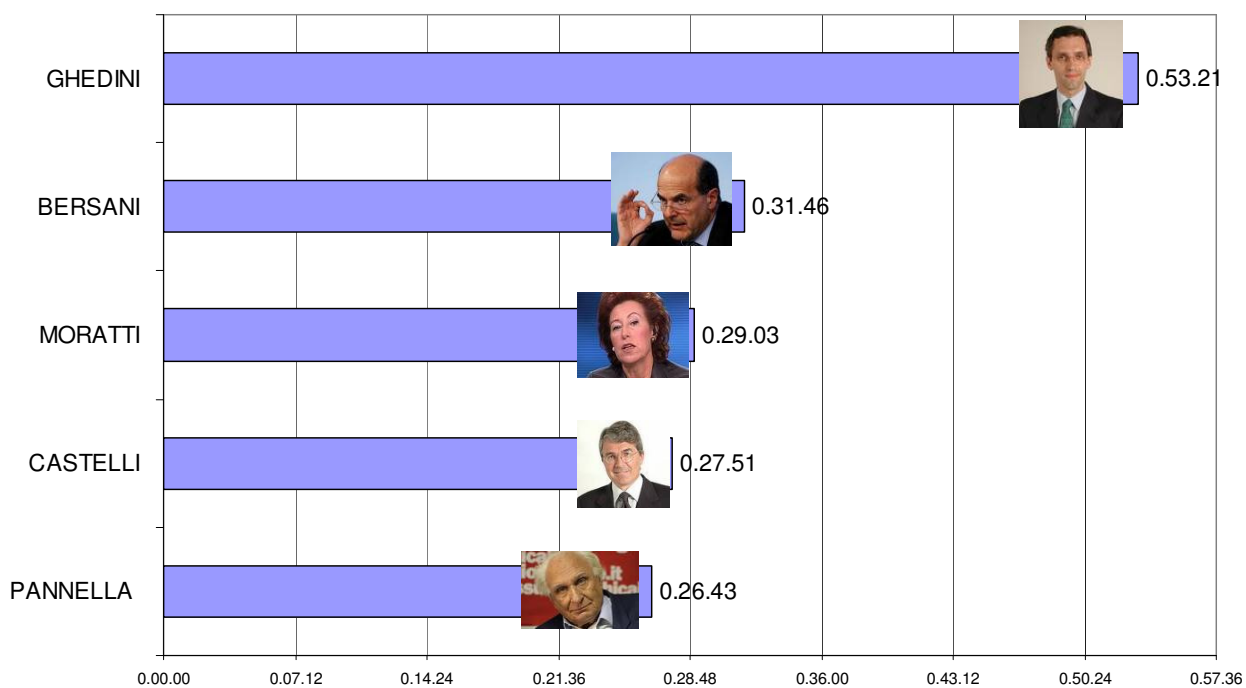

PORTA A PORTA: tempo di parola dei primi 5 esponenti politico istituzionali
(1 aprile-30 giugno 2009; n. puntate: 50 di cui 2 Porta a porta estate)

ANNOZERO: tempo di parola dei primi 5 esponenti politico istituzionali
(1 aprile-30 giugno 2009; n. puntate: 11)

BALLARO': tempo di parola dei primi 5 esponenti politico istituzionali
 (1 aprile-30 giugno 2009; n. puntate: 9)

MATRIX: tempo di parola dei primi 5 esponenti politico istituzionali
 (1 aprile-30 giugno 2009; n. puntate: 37)

L'INFEDELE: tempo di parola dei primi 5 esponenti politico istituzionali
(1 aprile-30 giugno 2009; n. puntate: 5)