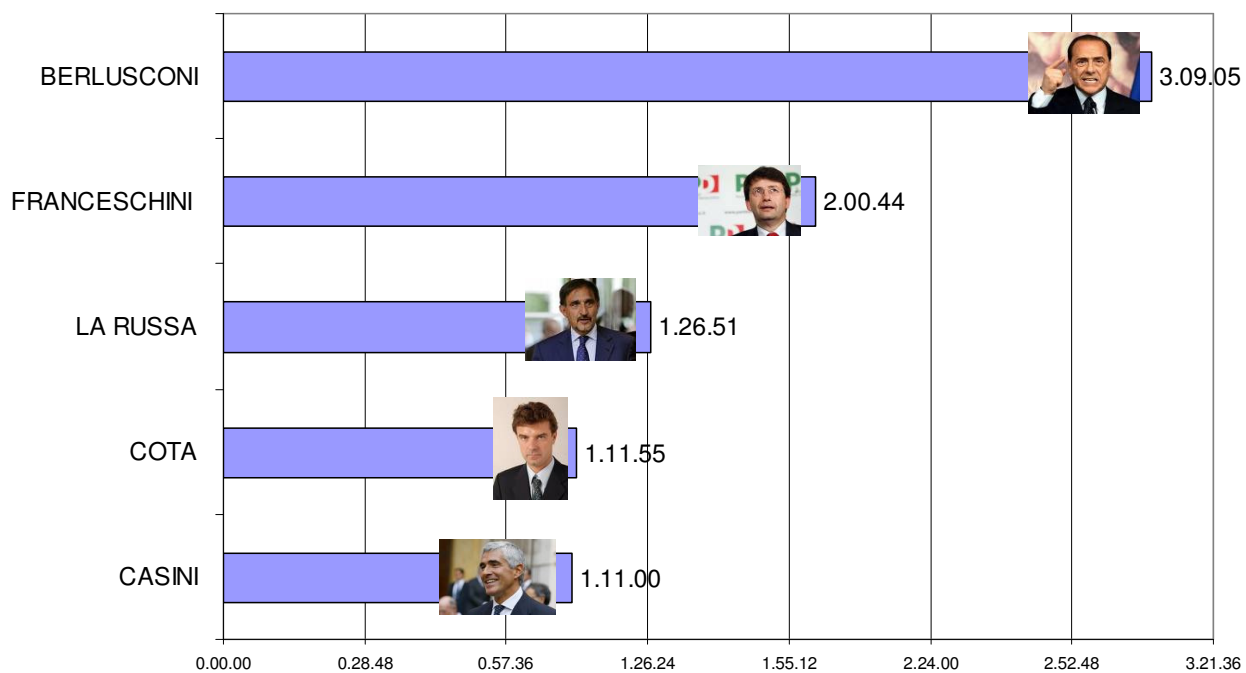

PORTA A PORTA: tempo di parola dei primi 5 esponenti politico istituzionali
(1 aprile-30 giugno 2009; n. puntate: 50 di cui 2 Porta a porta estate)

ANNOZERO: tempo di parola dei primi 5 esponenti politico istituzionali
(1 aprile-30 giugno 2009; n. puntate: 11)

BALLARO': tempo di parola dei primi 5 esponenti politico istituzionali
 (1 aprile-30 giugno 2009; n. puntate: 9)

MATRIX: tempo di parola dei primi 5 esponenti politico istituzionali
 (1 aprile-30 giugno 2009; n. puntate: 37)

L'INFEDELE: tempo di parola dei primi 5 esponenti politico istituzionali
(1 aprile-30 giugno 2009; n. puntate: 5)