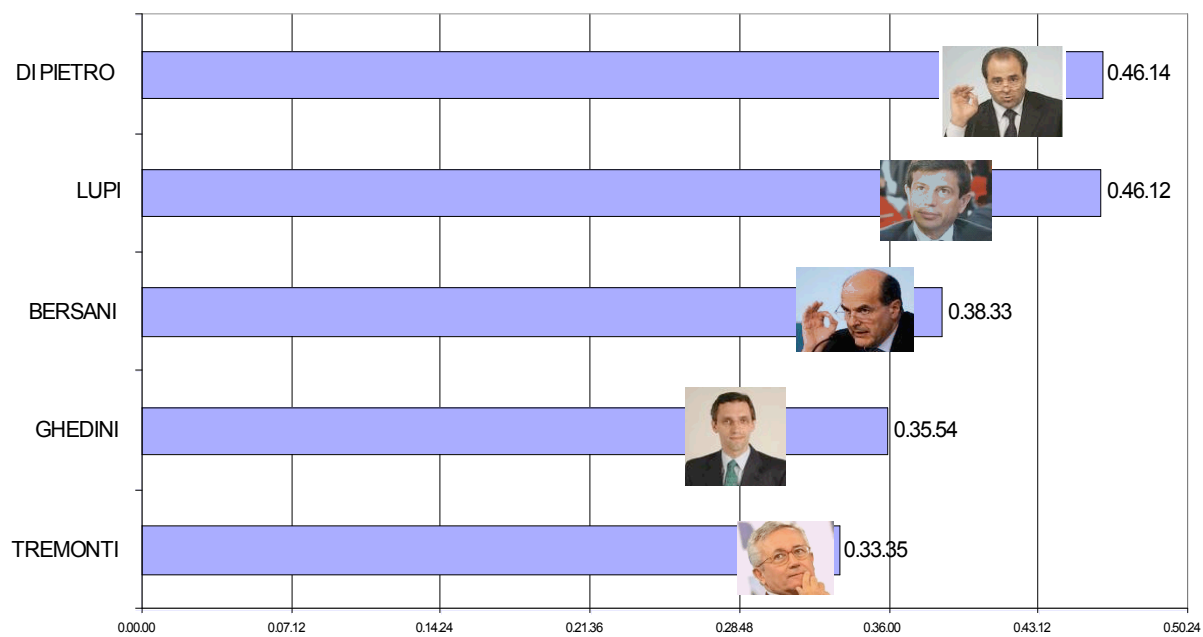

**PORTA A PORTA: tempo di parola dei primi 5 esponenti politico istituzionali  
(1 ottobre-31 dicembre 2009; n. puntate: 48)**

**ANNOZERO: tempo di parola dei primi 5 esponenti politico istituzionali  
(1 ottobre-31 dicembre 2009; n. puntate: 12)**

**BALLARO': tempo di parola dei primi 5 esponenti politico istituzionali  
(1 ottobre-31 dicembre 2009; n. puntate: 11)**

**MATRIX: tempo di parola dei primi 5 esponenti politico istituzionali  
(1 ottobre-31 dicembre 2009; n. puntate: 29)**

**L'INFEDELE: tempo di parola dei primi 5 esponenti politico istituzionali  
(1 ottobre-31 dicembre 2009; n. puntate: 11)**