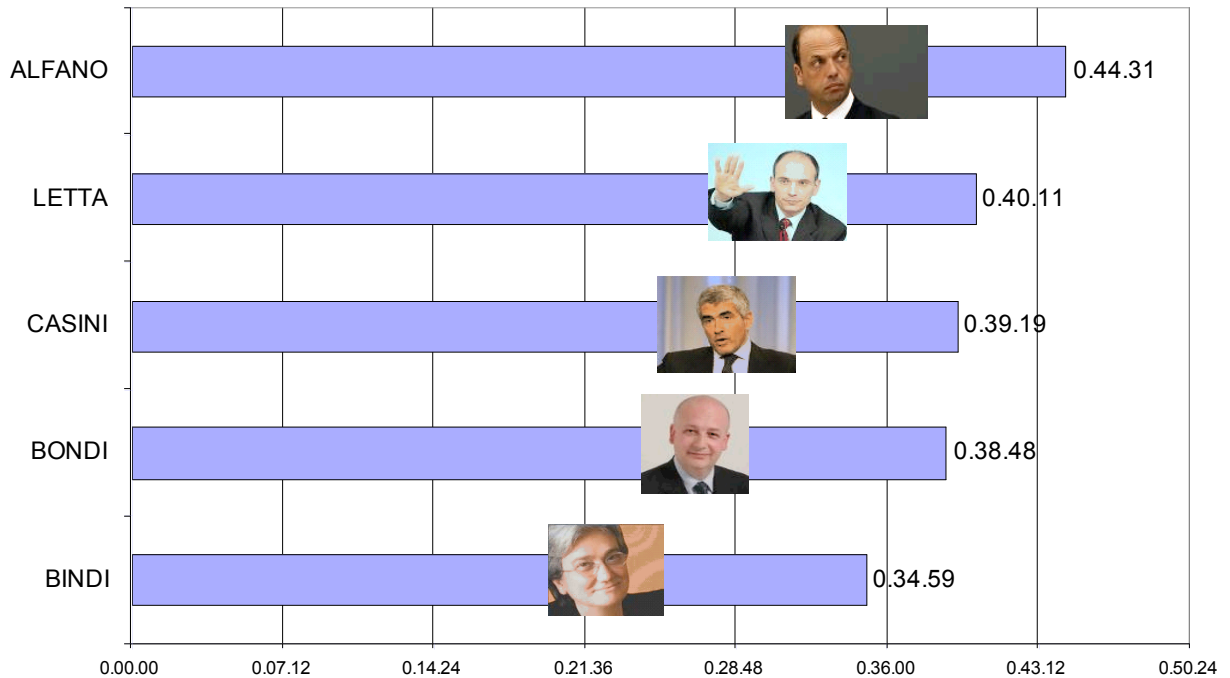

**PORTA A PORTA: tempo di parola dei primi 5 esponenti politico istituzionali  
(1 ottobre-31 dicembre 2009; n. puntate: 48)**

**ANNOZERO: tempo di parola dei primi 5 esponenti politico istituzionali  
(1 ottobre-31 dicembre 2009; n. puntate: 12)**

**BALLARO': tempo di parola dei primi 5 esponenti politico istituzionali  
(1 ottobre-31 dicembre 2009; n. puntate: 11)**

**MATRIX: tempo di parola dei primi 5 esponenti politico istituzionali  
(1 ottobre-31 dicembre 2009; n. puntate: 29)**

**L'INFEDELE: tempo di parola dei primi 5 esponenti politico istituzionali  
(1 ottobre-31 dicembre 2009; n. puntate: 11)**