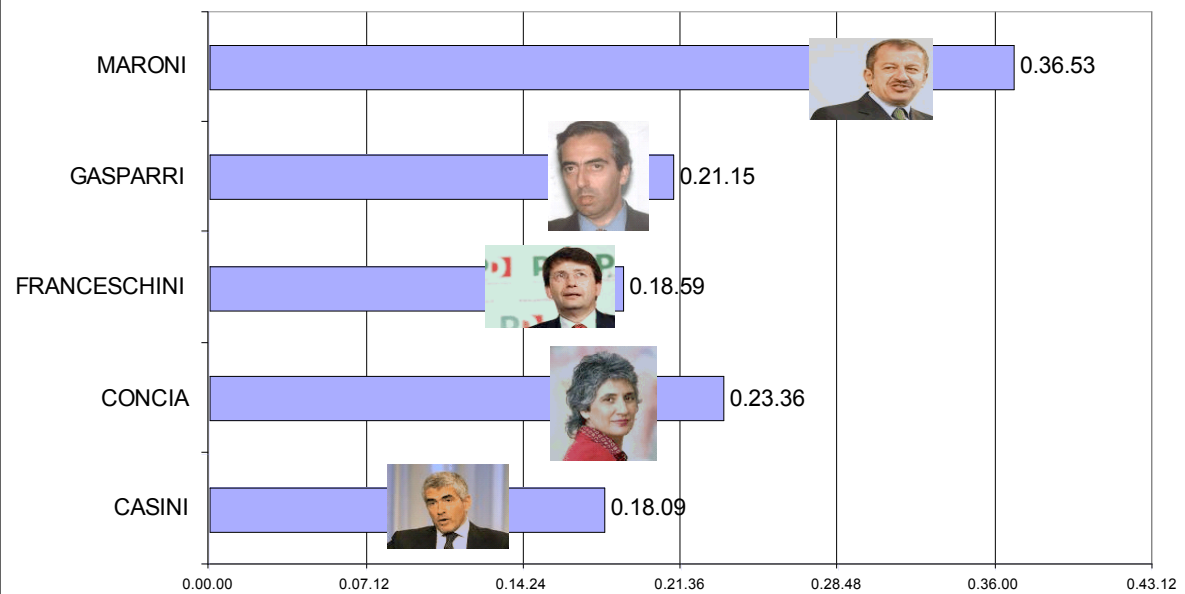

**PORTA A PORTA: tempo di parola dei primi 5 esponenti politico istituzionali  
(1 ottobre-31 dicembre 2009; n. puntate: 48)**

**ANNOZERO: tempo di parola dei primi 5 esponenti politico istituzionali  
(1 ottobre-31 dicembre 2009; n. puntate: 12)**

**BALLARO': tempo di parola dei primi 5 esponenti politico istituzionali  
(1 ottobre-31 dicembre 2009; n. puntate: 11)**

**MATRIX: tempo di parola dei primi 5 esponenti politico istituzionali  
(1 ottobre-31 dicembre 2009; n. puntate: 29)**

**L'INFEDELE: tempo di parola dei primi 5 esponenti politico istituzionali  
(1 ottobre-31 dicembre 2009; n. puntate: 11)**