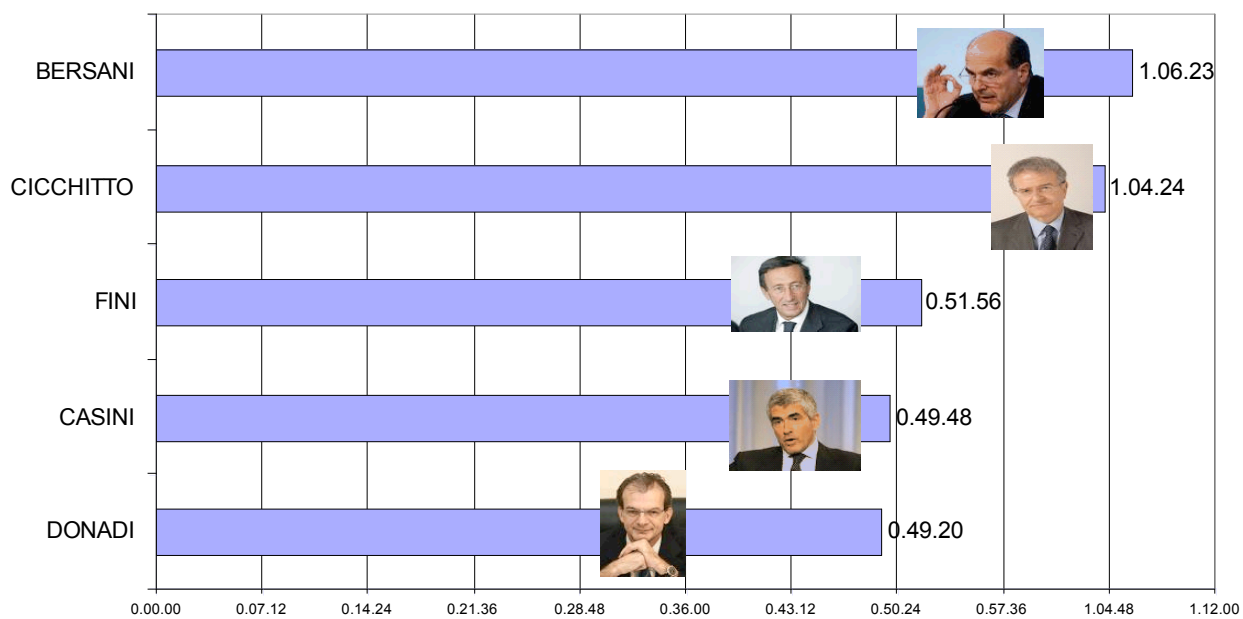

**PORTA A PORTA: tempo di parola dei primi 5 esponenti politico istituzionali  
(1 ottobre-31 dicembre 2009; n. puntate: 48)**

**ANNOZERO: tempo di parola dei primi 5 esponenti politico istituzionali  
(1 ottobre-31 dicembre 2009; n. puntate: 12)**

**BALLARO': tempo di parola dei primi 5 esponenti politico istituzionali  
(1 ottobre-31 dicembre 2009; n. puntate: 11)**

**MATRIX: tempo di parola dei primi 5 esponenti politico istituzionali  
(1 ottobre-31 dicembre 2009; n. puntate: 29)**

**L'INFEDELE: tempo di parola dei primi 5 esponenti politico istituzionali  
(1 ottobre-31 dicembre 2009; n. puntate: 11)**