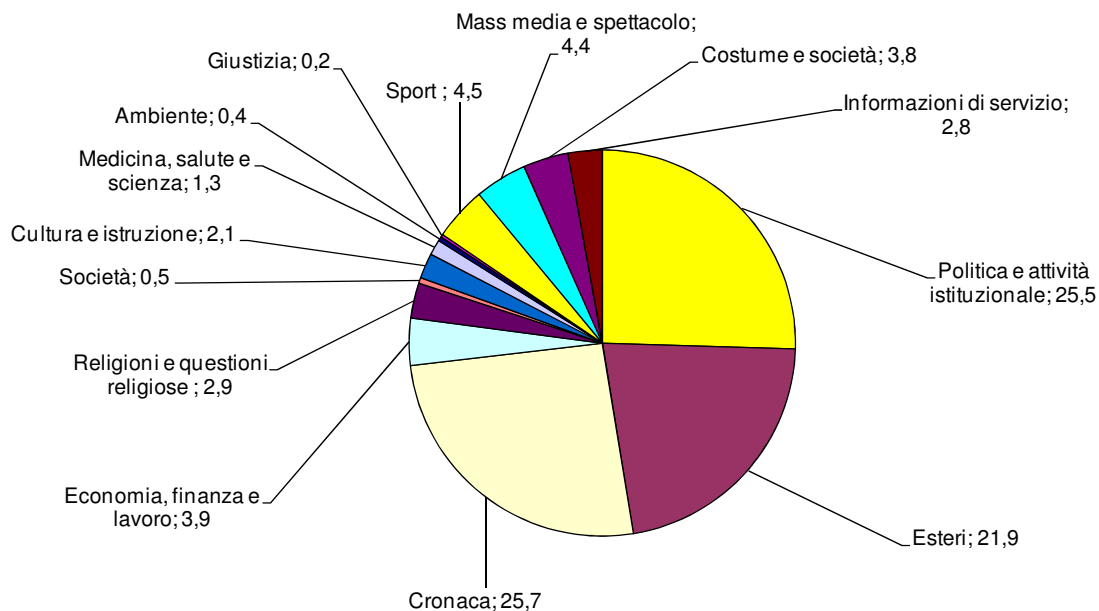

**TG1: Tempi di argomento**  
**Periodo: aprile-giugno 2011**  
**(valori %)**

**TG2: Tempi di argomento**  
**Periodo: aprile-giugno 2011**  
**(valori %)**

**TG3 - Tempo di argomento**  
**Periodo: aprile-giugno 2011**  
**(valori %)**

**TG4: Tempo di argomento**  
**Periodo: aprile-giugno 2011**  
**(valori %)**

**TG5: Tempo di argomento  
Periodo: aprile-giugno 2011  
(valori %)**

**STUDIO APERTO: Tempo di argomento  
Periodo: aprile-giugno 2011  
(valori %)**

**TG LA7: Tempo di argomento**  
**Periodo: aprile-giugno 2011**  
**(valori %)**

**SkyTg24: Tempo di argomento**  
**Periodo: aprile-giugno 2011**  
**(valori %)**

**RaiNews24: Tempo di argomento**  
**Periodo: aprile-giugno 2011**  
**(valori %)**