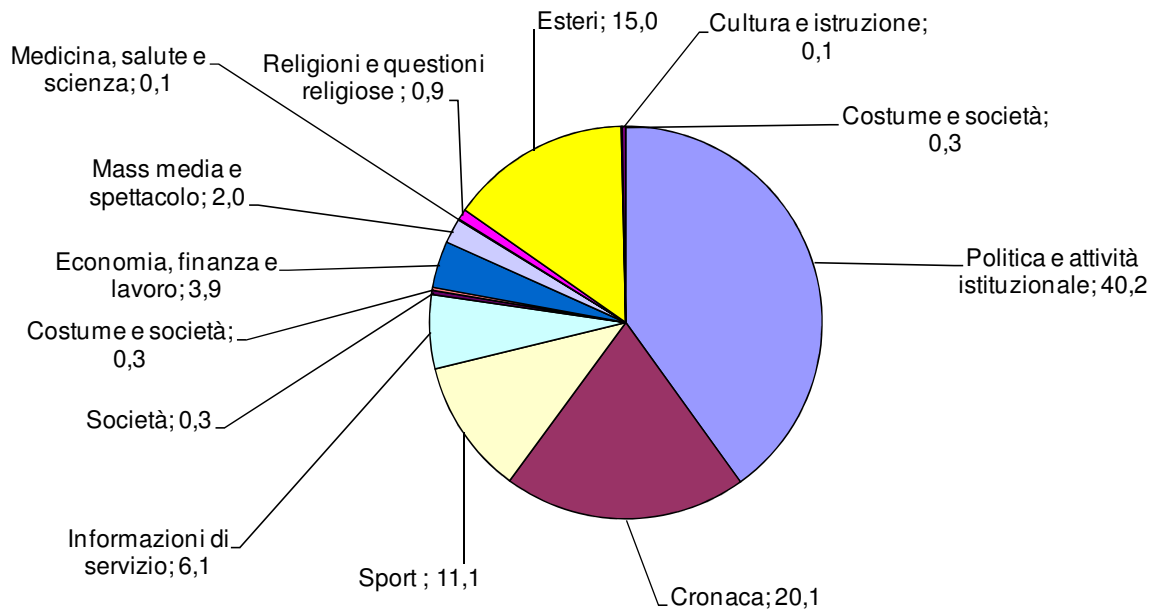

**TG1: Tempi di argomento**  
**Periodo: aprile-giugno 2011**  
**(valori %)**

**TG2: Tempi di argomento**  
**Periodo: aprile-giugno 2011**  
**(valori %)**

**TG3 - Tempo di argomento**  
**Periodo: aprile-giugno 2011**  
**(valori %)**

**TG4: Tempo di argomento**  
**Periodo: aprile-giugno 2011**  
**(valori %)**

**TG5: Tempo di argomento  
Periodo: aprile-giugno 2011  
(valori %)**

**STUDIO APERTO: Tempo di argomento  
Periodo: aprile-giugno 2011  
(valori %)**

**TG LA7: Tempo di argomento**  
**Periodo: aprile-giugno 2011**  
**(valori %)**

**SkyTg24: Tempo di argomento**  
**Periodo: aprile-giugno 2011**  
**(valori %)**

**RaiNews24: Tempo di argomento**  
**Periodo: aprile-giugno 2011**  
**(valori %)**