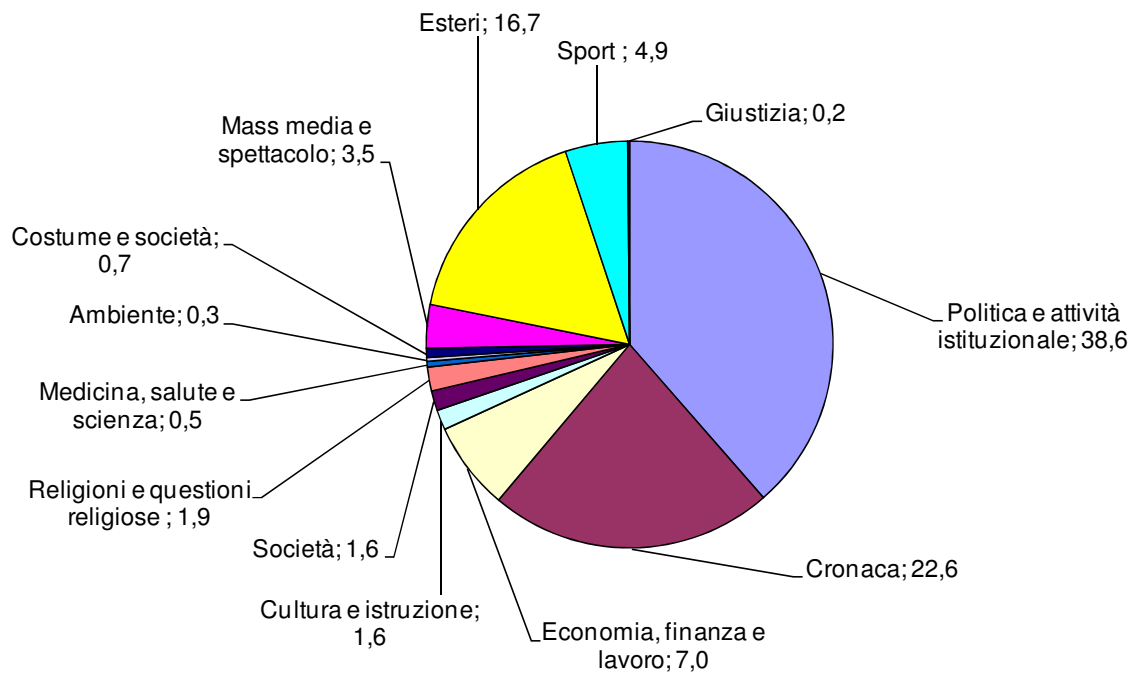

**TG1: Tempi di argomento**  
**Periodo: aprile-giugno 2011**  
**(valori %)**

**TG2: Tempi di argomento**  
**Periodo: aprile-giugno 2011**  
**(valori %)**

**TG3 - Tempo di argomento**  
**Periodo: aprile-giugno 2011**  
**(valori %)**

**TG4: Tempo di argomento**  
**Periodo: aprile-giugno 2011**  
**(valori %)**

**TG5: Tempo di argomento  
Periodo: aprile-giugno 2011  
(valori %)**

**STUDIO APERTO: Tempo di argomento  
Periodo: aprile-giugno 2011  
(valori %)**

**TG LA7: Tempo di argomento**  
**Periodo: aprile-giugno 2011**  
**(valori %)**

**SkyTg24: Tempo di argomento**  
**Periodo: aprile-giugno 2011**  
**(valori %)**

**RaiNews24: Tempo di argomento**  
**Periodo: aprile-giugno 2011**  
**(valori %)**