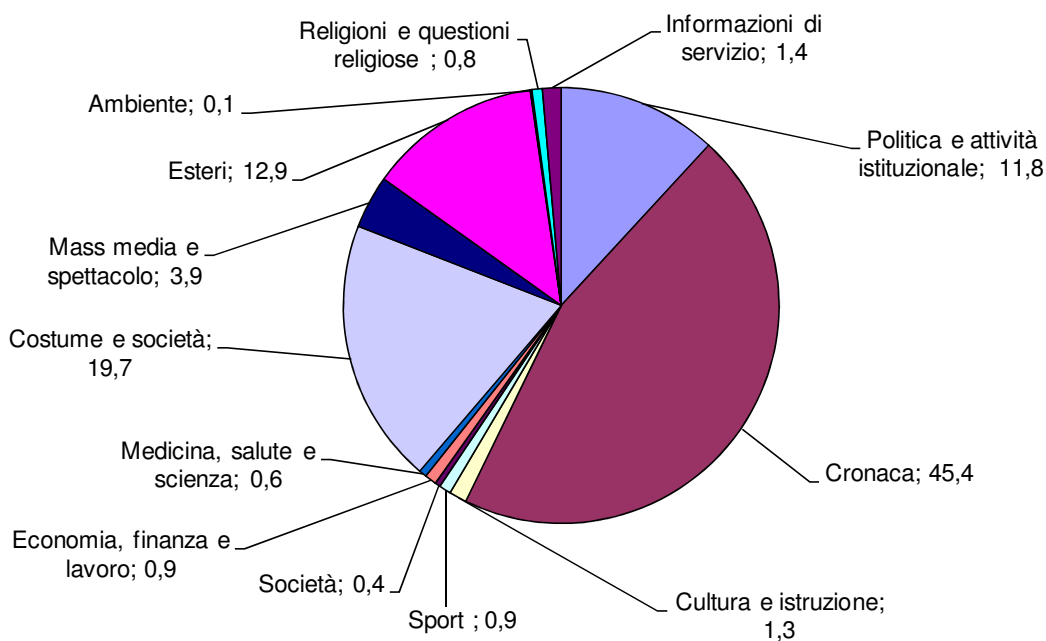

**TG1: Tempi di argomento**  
**Periodo: aprile-giugno 2011**  
**(valori %)**

**TG2: Tempi di argomento**  
**Periodo: aprile-giugno 2011**  
**(valori %)**

**TG3 - Tempo di argomento**  
**Periodo: aprile-giugno 2011**  
**(valori %)**

**TG4: Tempo di argomento**  
**Periodo: aprile-giugno 2011**  
**(valori %)**

**TG5: Tempo di argomento  
Periodo: aprile-giugno 2011  
(valori %)**

**STUDIO APERTO: Tempo di argomento  
Periodo: aprile-giugno 2011  
(valori %)**

**TG LA7: Tempo di argomento**  
**Periodo: aprile-giugno 2011**  
**(valori %)**

**SkyTg24: Tempo di argomento**  
**Periodo: aprile-giugno 2011**  
**(valori %)**

**RaiNews24: Tempo di argomento**  
**Periodo: aprile-giugno 2011**  
**(valori %)**