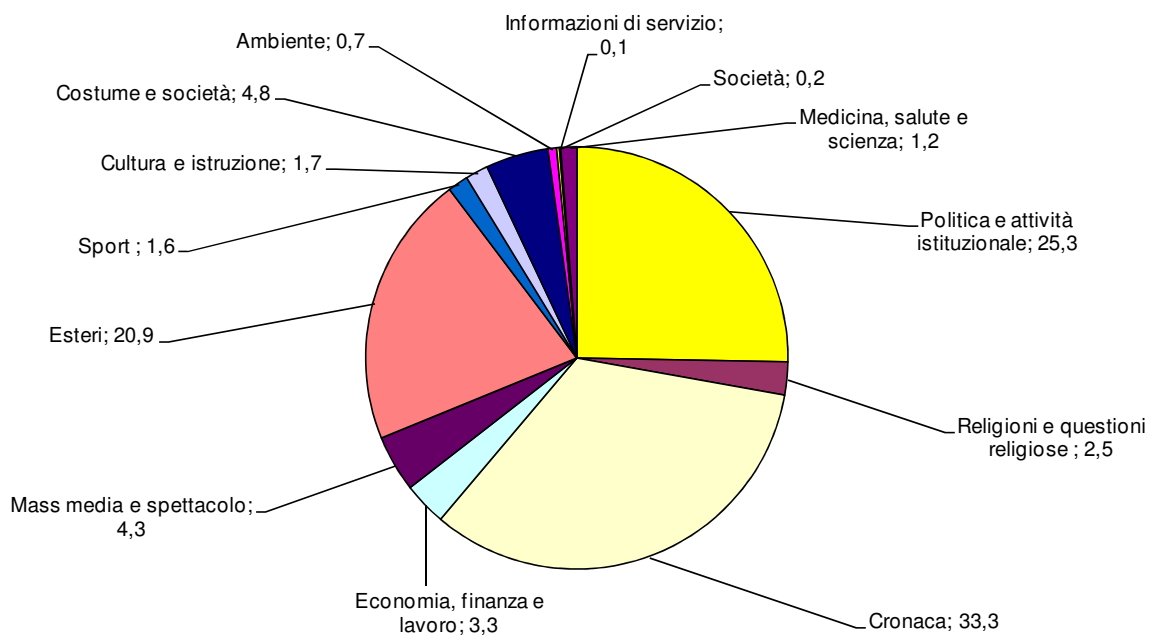

**TG1: Tempi di argomento**  
**Periodo: aprile-giugno 2011**  
**(valori %)**

**TG2: Tempi di argomento**  
**Periodo: aprile-giugno 2011**  
**(valori %)**

**TG3 - Tempo di argomento**  
**Periodo: aprile-giugno 2011**  
**(valori %)**

**TG4: Tempo di argomento**  
**Periodo: aprile-giugno 2011**  
**(valori %)**

**TG5: Tempo di argomento  
Periodo: aprile-giugno 2011  
(valori %)**

**STUDIO APERTO: Tempo di argomento  
Periodo: aprile-giugno 2011  
(valori %)**

**TG LA7: Tempo di argomento**  
**Periodo: aprile-giugno 2011**  
**(valori %)**

**SkyTg24: Tempo di argomento**  
**Periodo: aprile-giugno 2011**  
**(valori %)**

**RaiNews24: Tempo di argomento**  
**Periodo: aprile-giugno 2011**  
**(valori %)**