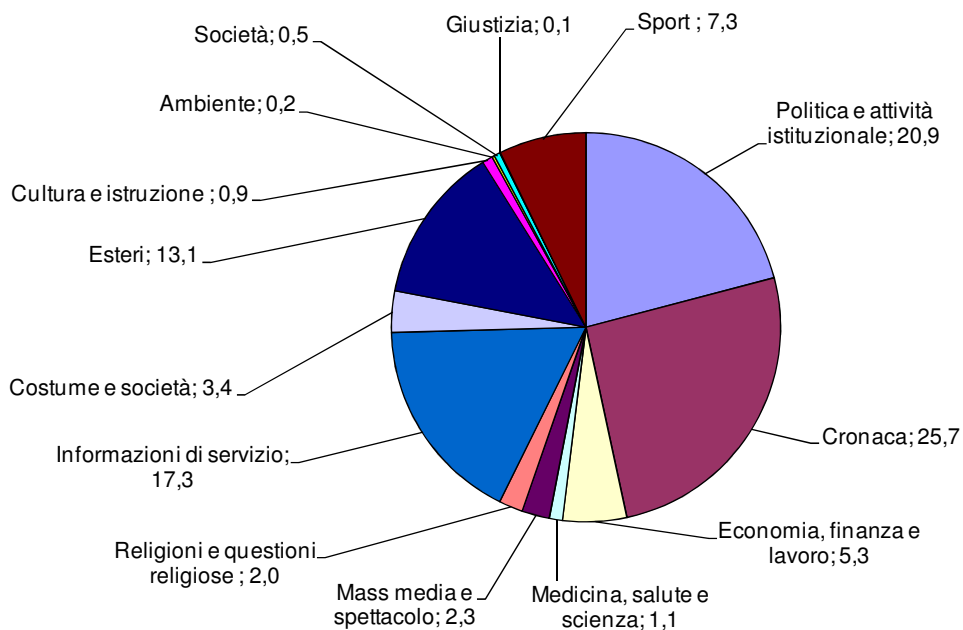

**TG1: Tempi di argomento**  
**Periodo: aprile-giugno 2011**  
**(valori %)**

**TG2: Tempi di argomento**  
**Periodo: aprile-giugno 2011**  
**(valori %)**

**TG3 - Tempo di argomento**  
**Periodo: aprile-giugno 2011**  
**(valori %)**

**TG4: Tempo di argomento**  
**Periodo: aprile-giugno 2011**  
**(valori %)**

**TG5: Tempo di argomento  
Periodo: aprile-giugno 2011  
(valori %)**

**STUDIO APERTO: Tempo di argomento  
Periodo: aprile-giugno 2011  
(valori %)**

**TG LA7: Tempo di argomento**  
**Periodo: aprile-giugno 2011**  
**(valori %)**

**SkyTg24: Tempo di argomento**  
**Periodo: aprile-giugno 2011**  
**(valori %)**

**RaiNews24: Tempo di argomento**  
**Periodo: aprile-giugno 2011**  
**(valori %)**