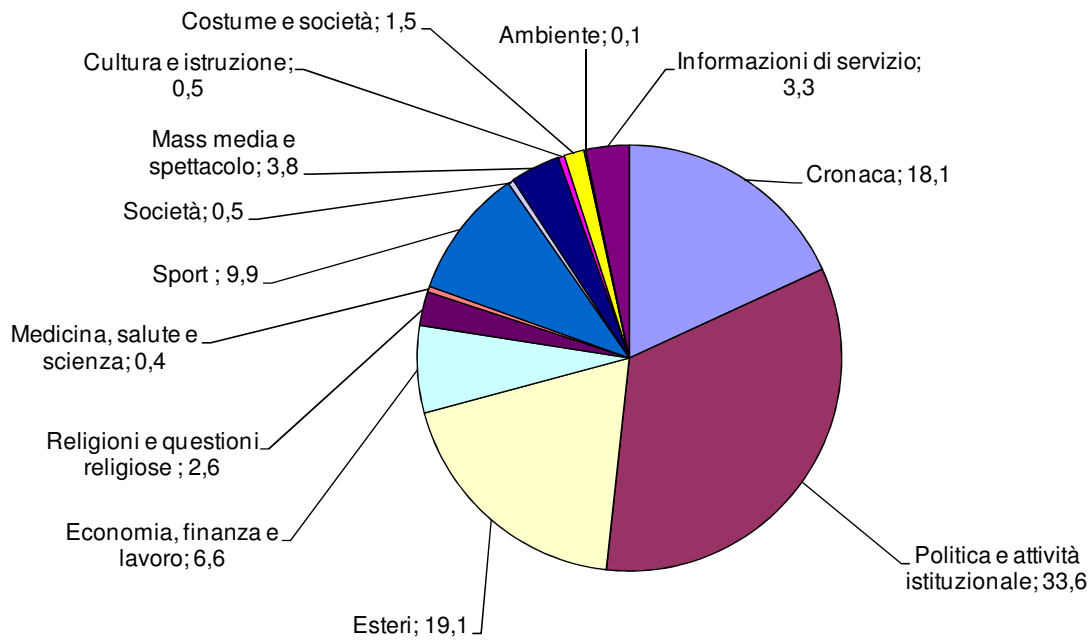

**TG4: Tempo di argomento**  
**Periodo: aprile-giugno 2011**  
**(valori %)**

**TG5: Tempo di argomento  
Periodo: aprile-giugno 2011  
(valori %)**

**STUDIO APERTO: Tempo di argomento  
Periodo: aprile-giugno 2011  
(valori %)**

**TG LA7: Tempo di argomento**  
**Periodo: aprile-giugno 2011**  
**(valori %)**

**SkyTg24: Tempo di argomento**  
**Periodo: aprile-giugno 2011**  
**(valori %)**

**RaiNews24: Tempo di argomento**  
**Periodo: aprile-giugno 2011**  
**(valori %)**