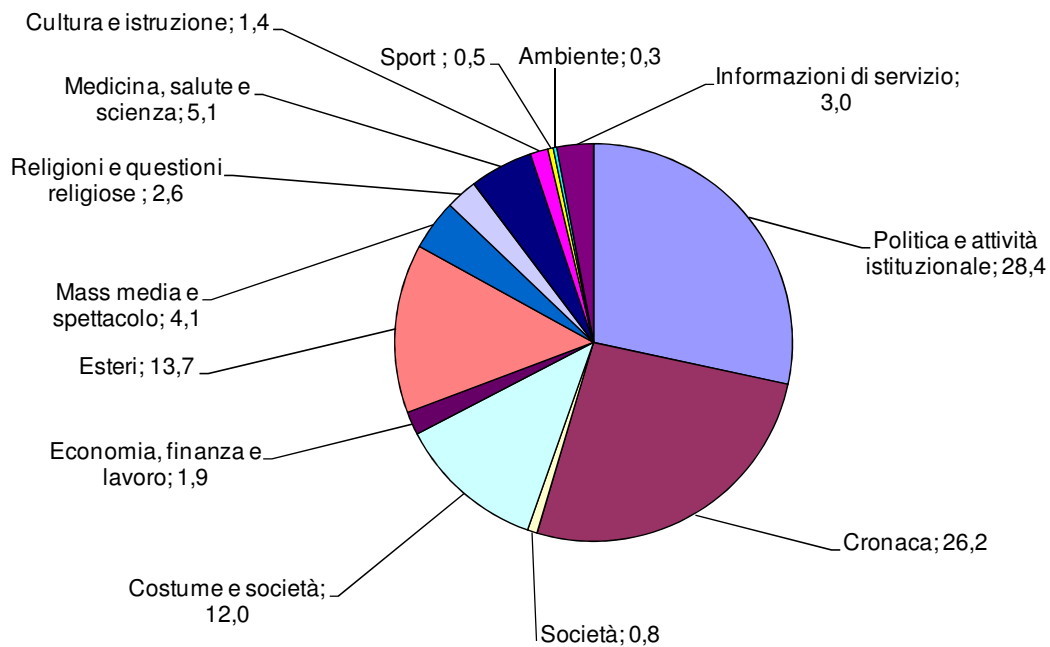

**TG1: Tempi di argomento**  
**Periodo: aprile-giugno 2011**  
**(valori %)**

**TG2: Tempi di argomento**  
**Periodo: aprile-giugno 2011**  
**(valori %)**

**TG3 - Tempo di argomento**  
**Periodo: aprile-giugno 2011**  
**(valori %)**

**TG4: Tempo di argomento**  
**Periodo: aprile-giugno 2011**  
**(valori %)**

**TG5: Tempo di argomento  
Periodo: aprile-giugno 2011  
(valori %)**

**STUDIO APERTO: Tempo di argomento  
Periodo: aprile-giugno 2011  
(valori %)**

**TG LA7: Tempo di argomento**  
**Periodo: aprile-giugno 2011**  
**(valori %)**

**SkyTg24: Tempo di argomento**  
**Periodo: aprile-giugno 2011**  
**(valori %)**

**RaiNews24: Tempo di argomento**  
**Periodo: aprile-giugno 2011**  
**(valori %)**